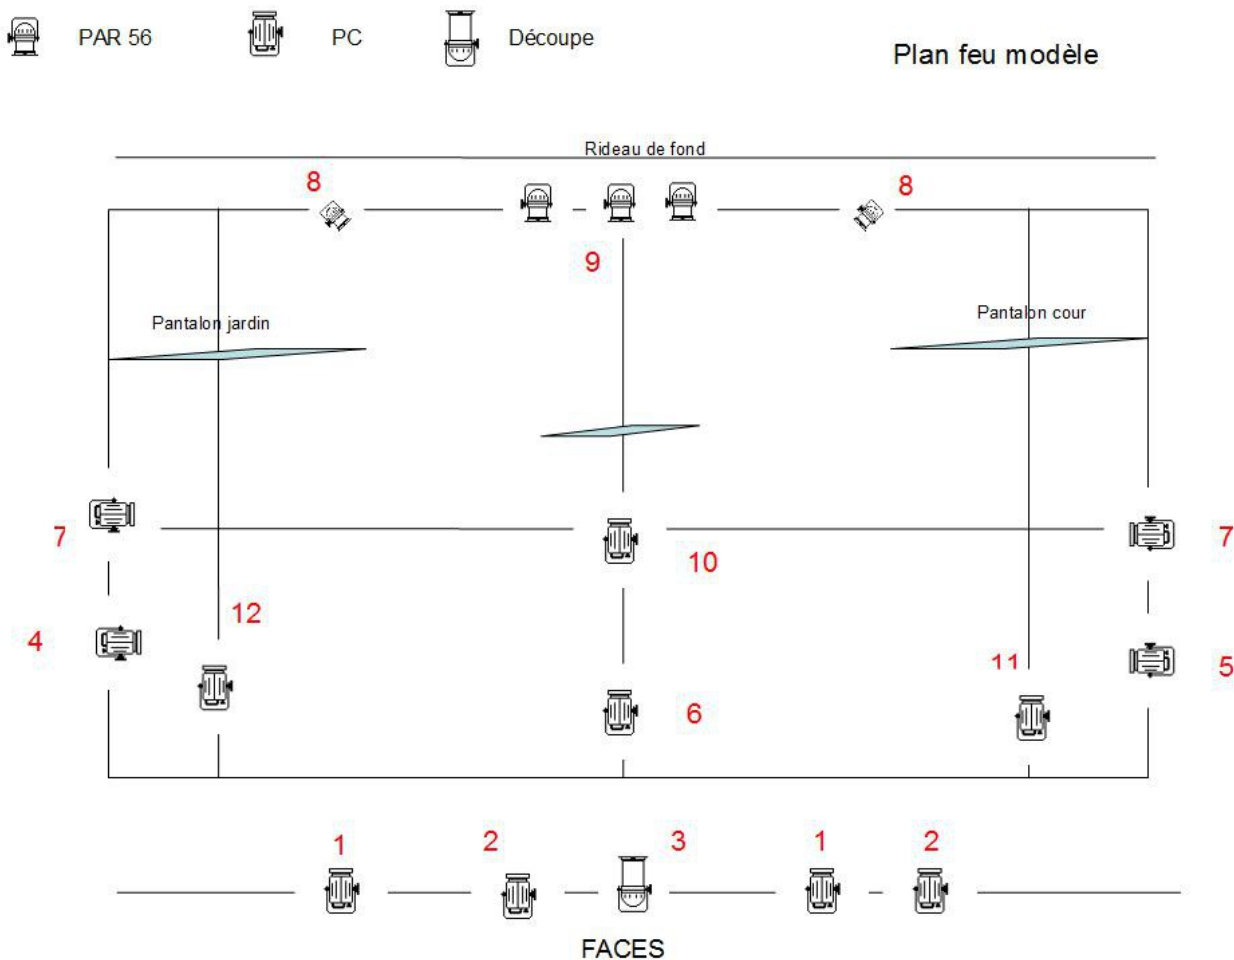

Bambou et Calebasse font de la musique Thierry Ki? & Cie

Plan de feu

<i>Piste</i>	<i>projo</i>	<i>commentaire</i>	<i>filtre</i>
1	PC	Face chaude	205
2	PC	Face Bleu	118
3	Découpe	Centre	
4	PC	Latéraux rouge	164
5	PC	Latéraux rose	039
6	PC	Douche avant centre orange	134
7	PC	Latéraux chaud	205
8	PC	Contre orange	134
9	PC	Contre bleu	118
10	PC	Douche jardin	
11	PC	Douche cour verte	124
12	PC	Douche centre	

Lumière minimum:

- 2 face
- 2 latéraux
- 3 douches (Une cour, une jardin, une centre)
- 2 contre
- 1 console lumière, minimum 12 pistes avec 8 mémoires

Sonorisation

1	Voix Thierry	Micro H.F. fourni	
2	Voix Sebastien	Micro H.F. fourni	
3	Instruments à cordes	SM 57	Grand pied
4	Pédale de boucle Loop RC 20	D.I. ou raccord Jack/XLR mâle	Grand pied + branchement électrique

Conditions scéniques

temps d'installation : 2h

espace scénique : 7m x 4m

coulisses

loge ou pièce réservée pour les comédiens