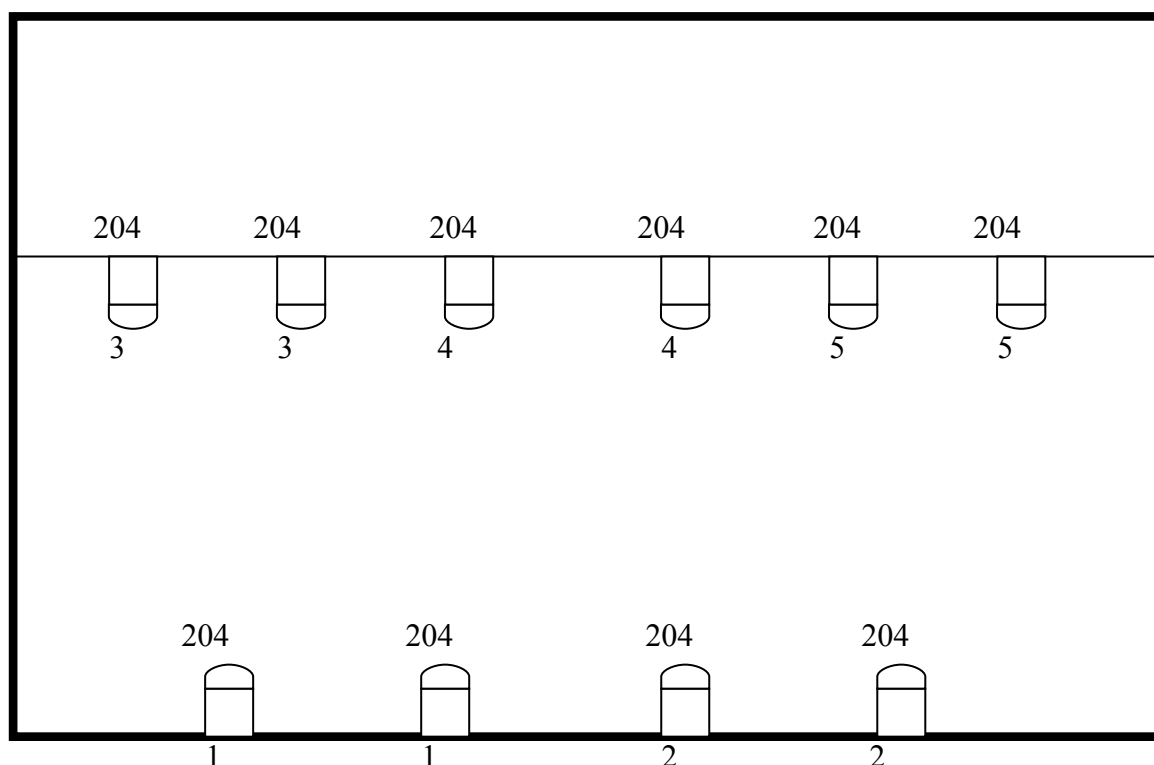

LE CHEMIN DE L'EAU

PLAN DE FEU

PC 1KW

Référence filtres : LEE FILTER

Ce spectacle ne demande pas de jeu de lumière particulier. Il s'agit d'un plein feu simple.

SONORISATION

SYSTEME DE DIFFUSION COMPLET (jauge supérieure à 60 enfants)